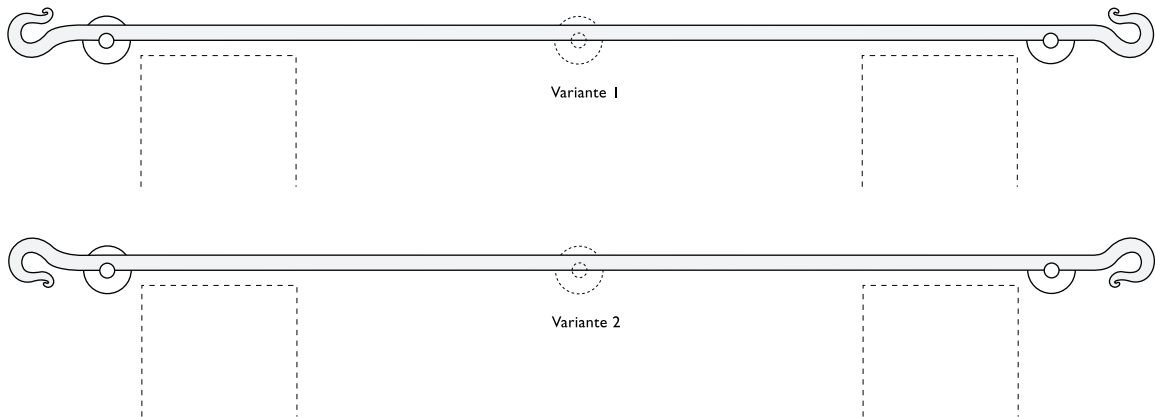

WICHTIGE HINWEISE: FREYA curl

Die Stange ist bei Bedarf beliebig drehbar entsprechend Variante 1 oder Variante 2.

Kathrin Ludwig (Büro)
Dipl.-Ing. Innenarchitektur
Gänseblümchenweg 36 . 04158 Leipzig
Tel: +49 (0)341-2667502
Fax: +49 (0)341-2667503