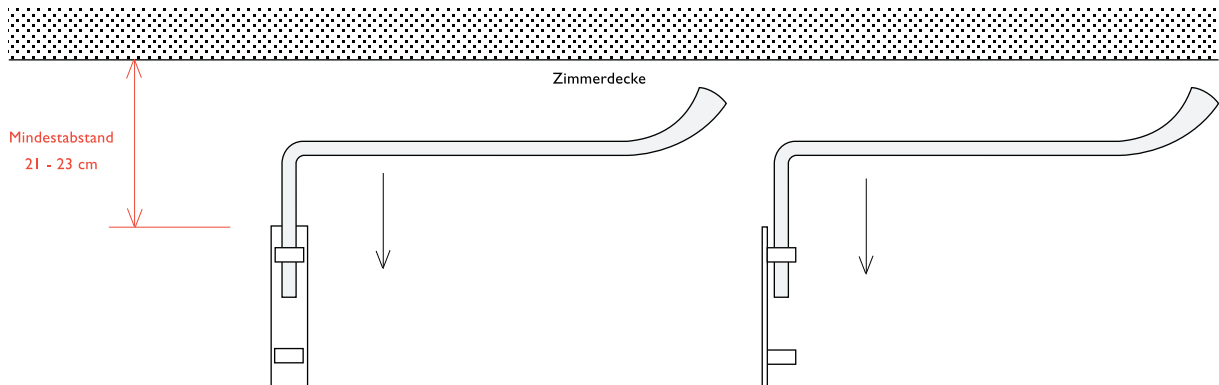

WICHTIGE HINWEISE: Schwenkstange GROW

Die Schwenkstange GROW wird standardmäßig von oben in den Träger eingehängt (siehe Darstellung). Achten Sie deshalb auf einen **Mindestabstand von 21 cm bis 23 cm bis zur Decke**.

Materialstärke 12 mm oder 16 mm - Mindestabstand zwischen Trägeroberkante und Decke: **21 cm**

Materialstärke 20 mm - Mindestabstand zwischen Trägeroberkante und Decke: **23 cm**

Sollten Sie einmal weniger Abstand zur Decke zur Verfügung haben, informieren Sie uns bitte darüber. Wir fertigen diese Schwenkstange auch mit sichtbarer Befestigung zum gleichen Preis, so dass ein Mindestabstand zwischen Träger und Decke nicht erforderlich ist.